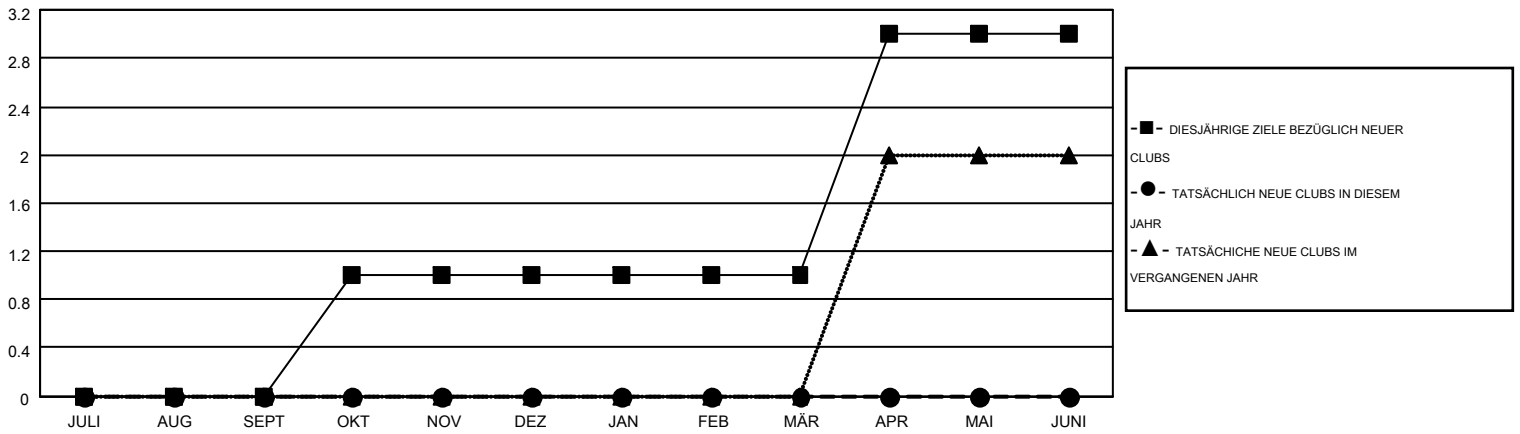

# MONTHLY MEMBERSHIP PROGRESS REPORT

Results as of: 6/30/2016

Multiple District 114

LOCATION: AUSTRIA

GMT: CARL ROBERT RETTBY

GMT KONST. GEB.: 4

Clubs					Pro Mitglied				
ERGEBNISSE FÜR 2016-2017					ERGEBNISSE FÜR 2016-2017				
QUARTAL	ZIEL NEUE CLUBS	NEUE CLUBS	AUFGELOSTE CLUBS	NETTO-GEWINN/-VERLUST	QUARTAL	ZIEL NEUE MITGLIEDER	HINZUGEFÜGTE GRÜNDUNGS- UND NEUE MITGLIEDER	AUSGESCHIEDENE MITGLIEDER	NETTO-GEWINN/-VERLUST
JULI/AUG/SEPT	0	0	0	0	JULI/AUG/SEPT	-30	0	0	0
OKT/NOV/DEZ	1	0	0	0	OKT/NOV/DEZ	50	0	0	0
JAN/FEB/MÄR	0	0	0	0	JAN/FEB/MÄR	10	0	0	0
APR/MAI/JUNI	2	0	0	0	APR/MAI/JUNI	80	0	0	0

ZIELE UND TATSÄCHLICHE NEUE CLUBS KUMULATIV

ZIELE UND TATSÄCHLICHE MITGLIEDER KUMULATIV

ABGEMELDETE CLUBS: 0	0 VON 0 CLUBS HABEN 1 ODER MEHR NEUE MITGLIEDER AUFGENOMMEN	<b>GESCHLECHTERVERTEILUNG</b>	
		MANN	0 (100.00%)
		FRAU	0 (100.00%)
<b>AUSGETRETENE MITGLIEDER</b>		<b>FAMILIENMITGLIEDER</b>	
VERSTORBEN	0	FAMILIENMITGLIEDER	0
CLUB AUFGELOST	0	HAUSHALTSVORSTAND	0
ANDERE	0	NICHT-FAMILIENVORSTAND	0
<b>GESAMT</b>	<b>0</b>		