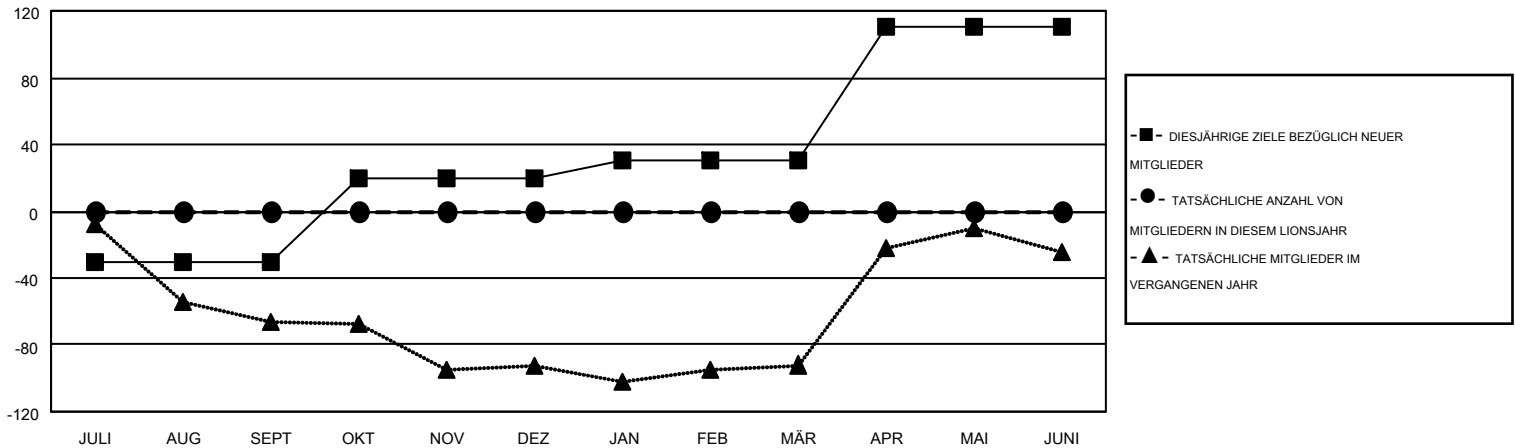

# MONTHLY MEMBERSHIP PROGRESS REPORT

Results as of: 6/30/2016

Multiple District 114

LOCATION: AUSTRIA

GMT: CARL ROBERT RETTBY

GMT KONST. GEB.: 4

Clubs					Pro Mitglied				
ERGEBNISSE FÜR 2016-2017					ERGEBNISSE FÜR 2016-2017				
QUARTAL	ZIEL NEUE CLUBS	NEUE CLUBS	AUFGELOSTE CLUBS	NETTO-GEWINN/-VERLUST	QUARTAL	ZIEL NEUE MITGLIEDER	HINZUGEFÜGTE GRÜNDUNGS- UND NEUE MITGLIEDER	AUSGESCHIEDENE MITGLIEDER	NETTO-GEWINN/-VERLUST
JULI/AUG/SEPT	0	0	0	0	JULI/AUG/SEPT	-30	0	0	0
OKT/NOV/DEZ	1	0	0	0	OKT/NOV/DEZ	50	0	0	0
JAN/FEB/MÄR	0	0	0	0	JAN/FEB/MÄR	10	0	0	0
APR/MAI/JUNI	2	0	0	0	APR/MAI/JUNI	80	0	0	0

ZIELE UND TATSÄCHLICHE NEUE CLUBS KUMULATIV

ZIELE UND TATSÄCHLICHE MITGLIEDER KUMULATIV

ABGEMELDETE CLUBS: 0	0 VON 0 CLUBS HABEN 1 ODER MEHR NEUE MITGLIEDER AUFGENOMMEN	<b>GESCHLECHTERVERTEILUNG</b>	
		MANN	0 (100.00%)
		FRAU	0 (100.00%)
<b>AUSGETRETENE MITGLIEDER</b>		<b>FAMILIENMITGLIEDER</b>	
VERSTORBEN	0	FAMILIENMITGLIEDER	0
CLUB AUFGELOST	0	HAUSHALTSVORSTAND	0
ANDERE	0	NICHT-FAMILIENVORSTAND	0
<b>GESAMT</b>	<b>0</b>		